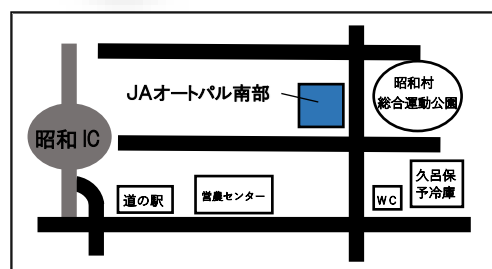

来場者限定
粗品を
プレゼント

会場

オートパル南部敷地内

(〒379-1203 利根郡昭和村糸井 5850)

〈お問合せ先〉

オートパル南部

☎0278-24-7123

オートパル西部(南部管轄)