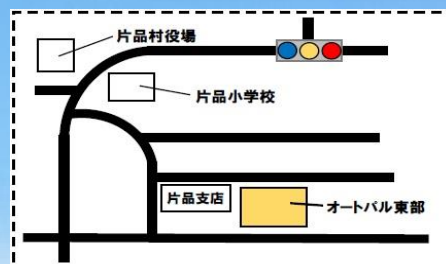

# 農機・自動車 展示会

各メーカー農業機械  
人気車種をずらり展示！

日時

11月 **9** 木 日 **10** 金 日  
9:00~15:30

会場

オートパル東部敷地内  
(利根郡片品村鎌田 4049)

来場者限定  
**粗品**を  
プレゼント

さらに！